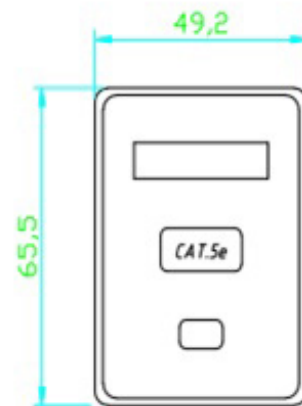

Caja de pared de 1 puerto

LPWP6034

Caja de pared con Jack Cat5e/Clase D

- Verificación UL, CE y ETL.
- Cumple con el estándar ANSI / TIA / EIA-568-C.2
- Cumple con el estándar UL 94V-0, retardante a flama.

Características Físicas

Tipo	Caja de pared
Estilo	Superficial
Color	Blanco
No. de espacios para módulos	1
No. de puertos	1
Montaje	Vertical

Características Eléctricas

Rendimiento	Cat5e/Clase D
Calibre de cable	25-26 AWG
Temperatura de operación	0 a 70°C
Vida de IDC	200 veces