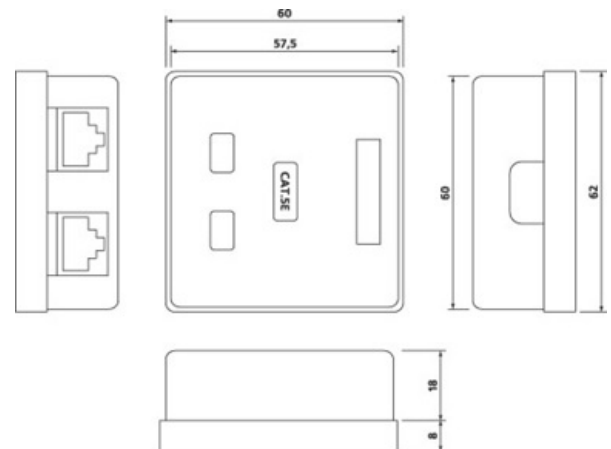

Caja de pared de 2 puertos

LPWP6035

Caja de pared con Jacks Cat5e/Clase D

- Verificación UL, CE y ETL.
- Cumple con el estándar ANSI / TIA / EIA-568-C.2
- Cumple con el estándar UL 94V-0, retardante a flama.

Características Físicas

Tipo	Caja de pared
Estilo	Superficial
Color	Blanco
No. de espacios para módulos	2
No. de puertos	2
Montaje	Vertical

Características Eléctricas

Rendimiento	Cat5e/Clase D
Calibre de cable	25-26 AWG
Temperatura de operación	0 a 70°C
Vida de IDC	200 veces